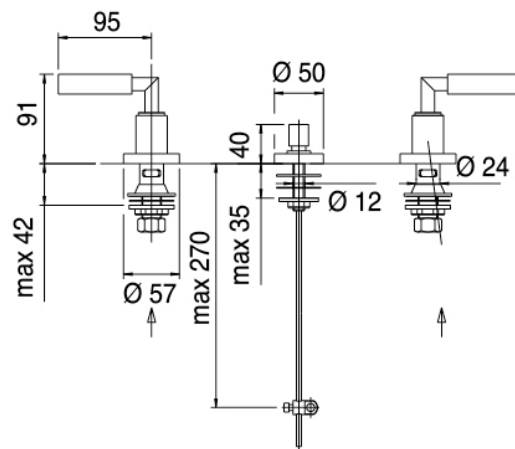

Modern - Traditionelles Wasserstrahl-Bidet

Codice kit: 4702 BBX-050

Traditionelles Wasserstrahl-Bidet mit Wasserablauf

Componenti

Armaturen

Cod: 47020201A00

Bidet-Batterie

Finiture disponibili: