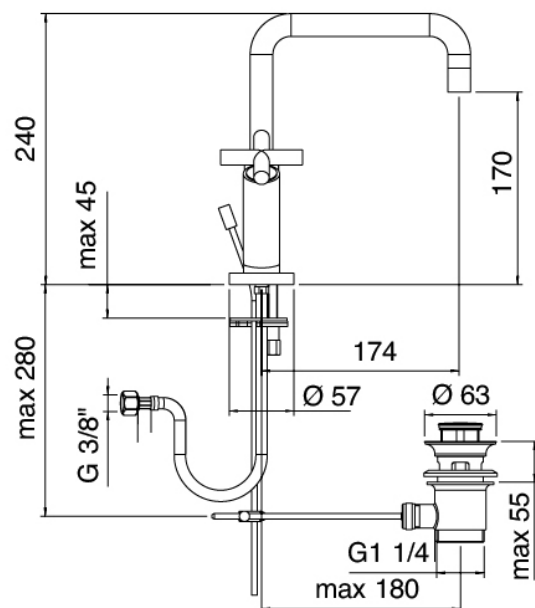

Finiture disponibili:

finiture speciali su richiesta salvo quantitativi minimi di ordine garantiti