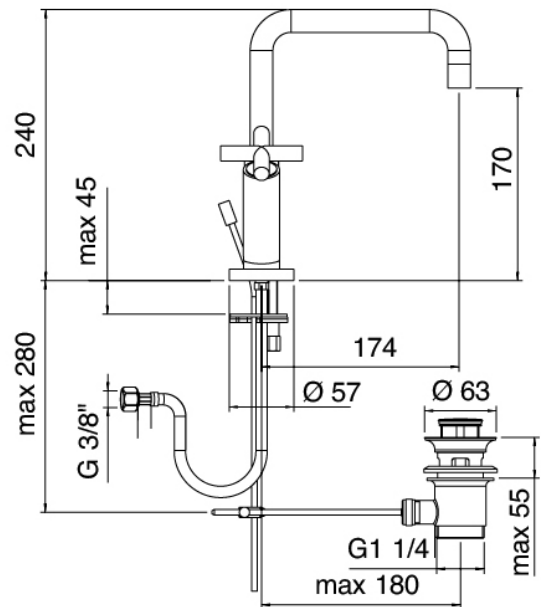

## Componenti

### Einlocharmatur

Cod: 47013102A00

Waschtisch-Einlochbatterie mit quadrat.

Schwenkauslauf