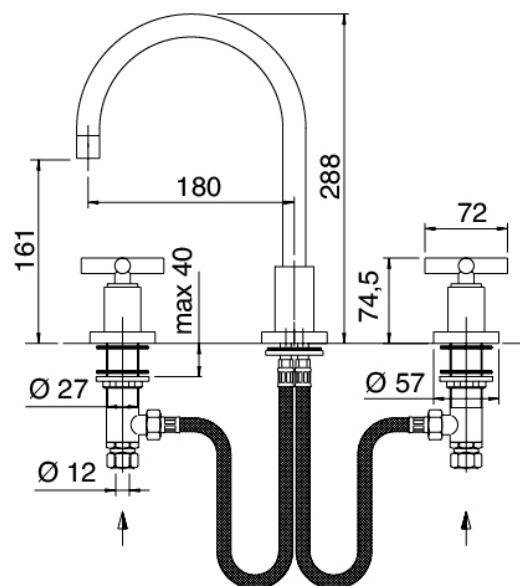

Modern - Traditioneller Waschtischarmatur

Codice kit: 4701 BLX-020

Traditioneller Waschtischarmatur mit Löchern mit umlaufendem Auslauf mit Ablauf

Componenti

Armaturen

Cod: 47010102AL0

Waschtischarmatur m. Schwenkauslauf rund