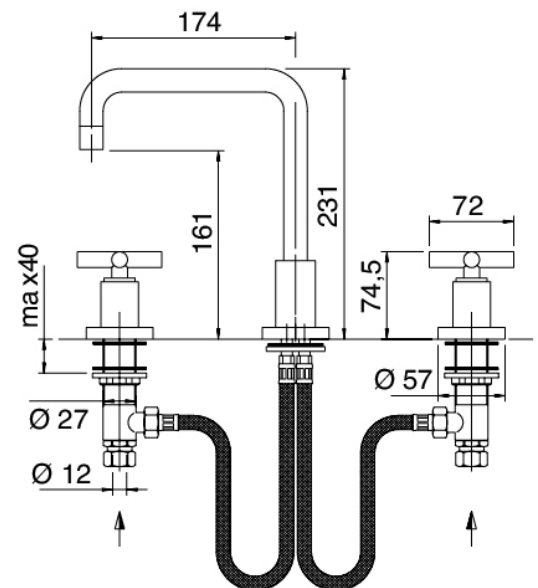

Modern - Traditioneller Waschtischarmatur

Codice kit: 4701 BLX-010

Traditioneller Waschtischarmatur mit Löchern mit umlaufendem Auslauf mit Ablauf

Componenti

Armaturen

Cod: 47010102A00

Waschtischbatterie m. Schwenkauslauf quadrat.