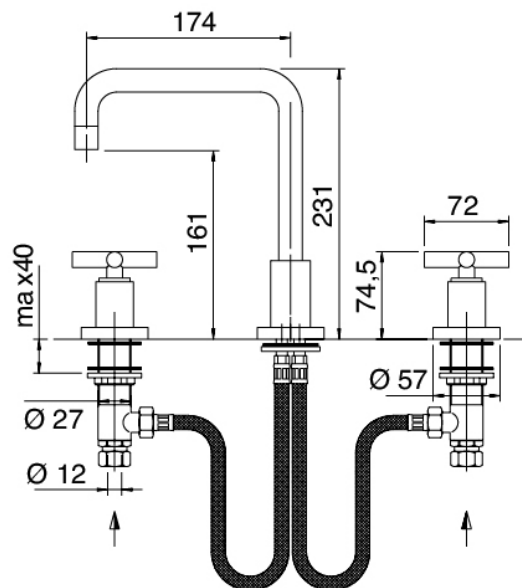

Modern - Traditioneller Waschtischarmatur

Codice kit: 4701 BLX-010

Traditioneller Waschtischarmatur mit Löchern mit umlaufendem Auslauf mit Ablauf

Componenti

Armaturen

Cod: 47010102A00

Waschtischbatterie m. Schwenkauslauf quadrat.