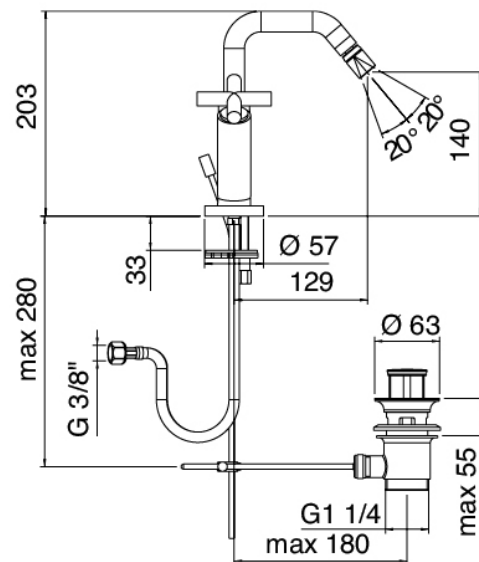

Modern - Traditionelles Wasserstrahl-Bidet

Codice kit: 4701 RBX-100

Traditionelle Bidetarmaturen mit drehbarem Auslauf mit Ablauf

Componenti

Einlocharmatur

Cod: 47013201A00

Bidet-Einlochbatterie mit quadrat. Schwenkauslauf