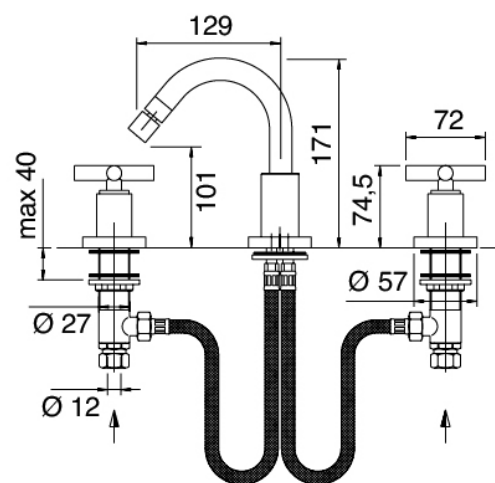

Modern - Traditionelles Wasserstrahl-Bidet

Codice kit: 4701 BBX-090

Traditionelles Bidet 3-Loch mit drehbarem Auslauf mit Ablauf

Componenti

Armaturen

Cod: 47010203AL0

Bidet-Dreilochbatterie runder Auslauf

Finiture disponibili: