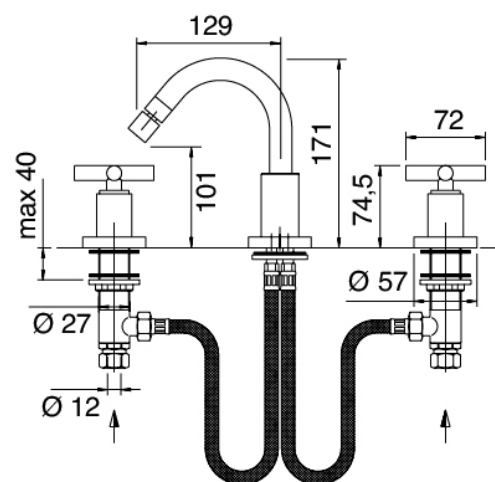

Modern - Traditionelles Wasserstrahl-Bidet

Codice kit: 4701 BBX-090

Traditionelles Bidet 3-Loch mit drehbarem Auslauf mit Ablauf

Componenti

Armaturen

Cod: 47010203AL0

Bidet-Dreilochbatterie runder Auslauf

Finiture disponibili: