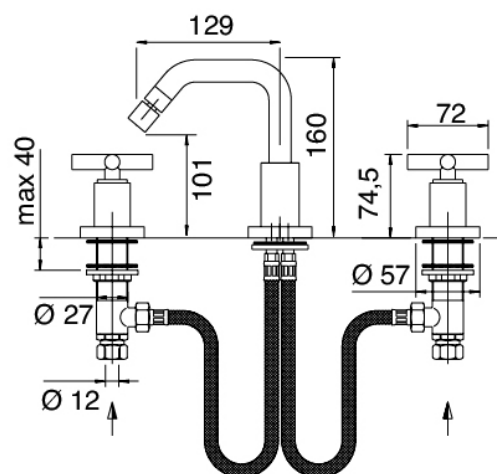

Modern - Traditionelles Wasserstrahl-Bidet

Codice kit: 4701 BBX-080

Traditionelles Bidet 3-Loch mit drehbarem Auslauf mit Ablauf

Componenti

Armaturen

Cod: 47010203A00

Bidet-Dreilochbatterie quadrat. Auslauf