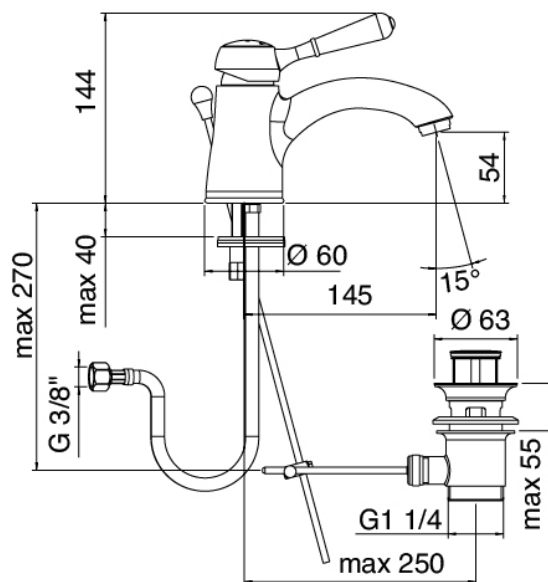

Classic - Waschtisch-Einhandbatterie

Codice kit: 5102 MLX-010

Waschtisch-Einhandbatterie mit Ablauf

Componenti

Einhandmischer

Cod: 51021100A00

Waschtisch-Einhandbatterie

Finiture disponibili: