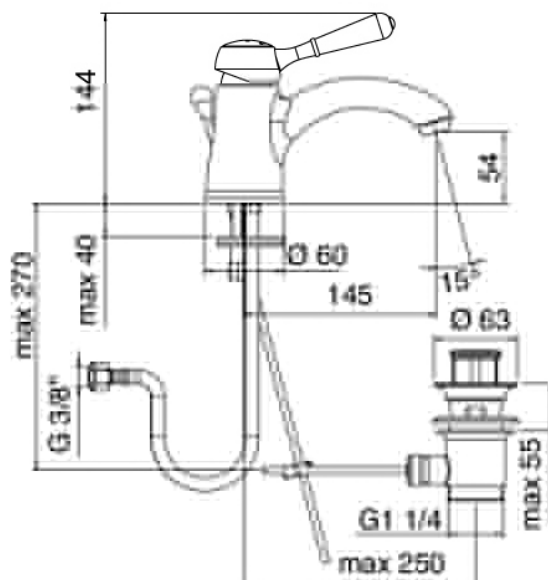

## Classic - Waschtisch-Einhandbatterie

Codice kit: 5102 MLX-010

Waschtisch-Einhandbatterie mit Ablauf

### Einhandmischer

Cod: 51021100A00

Waschtisch-Einhandbatterie