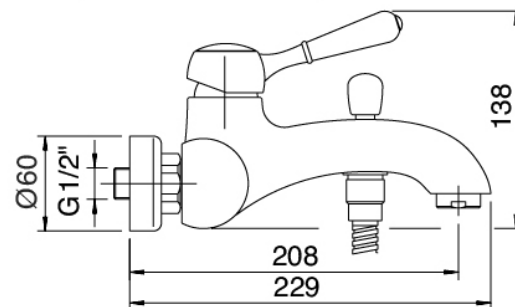

Classic - Wandmontierte Badewannenset

Codice kit: 5102 EVP-040

Wandmontierter Wannenset – 2 Ausgänge

Componenti

Mischereinheit mit Einlauf

Cod: 51021400A00

Wannen-Einhandbatterie komplett

Finiture disponibili: