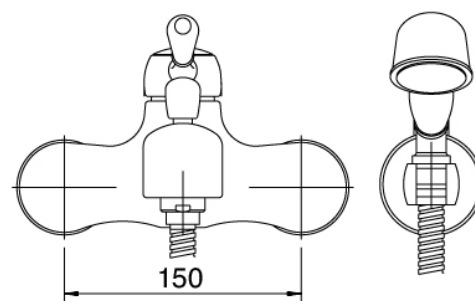

Classic - Wandmontierte Badewannenset

Codice kit: 5102 EVP-040

Wandmontierter Wannenset – 2 Ausgänge

Componenti

Mischereinheit mit Einlauf

Cod: 51021400A00

Wannen-Einhandbatterie komplett

Finiture disponibili: