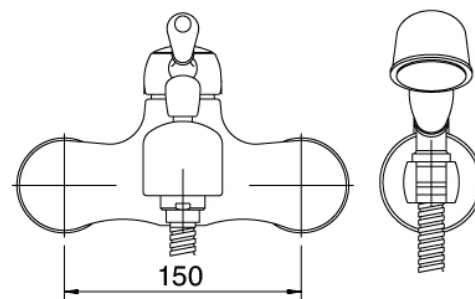

Classic - Wandmontierte Badewannenset

Codice kit: 5102 EVP-040

Wandmontierter Wannenset – 2 Ausgänge

Componenti

Mischereinheit mit Einlauf

Cod: 51021400A00

Wannen-Einhandbatterie komplett

Finiture disponibili: