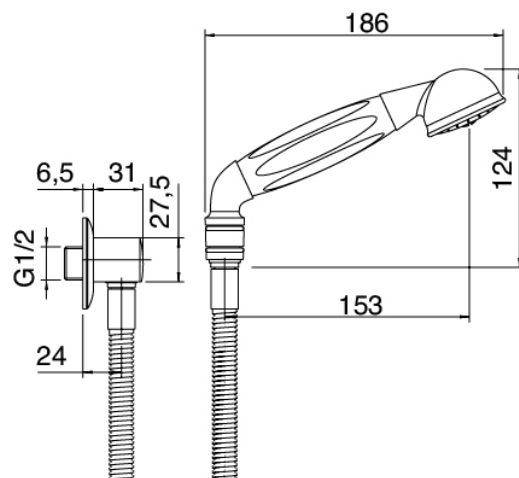

Classic - Gleitstange mit Handbrause

Codice kit: 2000 ADI-060

Gleitstange mit Handbrause und Einhebelmischer – 1 Ausgang

Componenti

Brausegestänge

Cod: 2000A414A00

Gleitstange für Handbrause

Handbrause

Cod: 2000Q417A00

Duschgarnitur mit Wandanschlussbogen für
Gleitstange

Einhandmischer

Cod: 5102B402A00

UP-Duschmischer - AP-Teil

Rohteil

Cod: 2900A402A00

UP-Duschmischer - UP-Teil