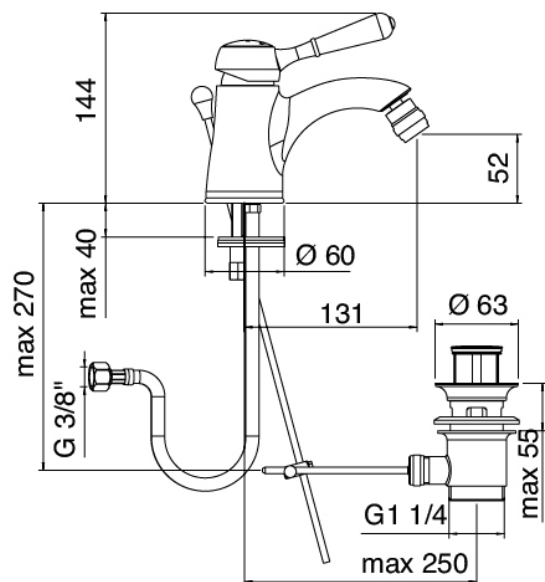

Classic - Bidet-Einhandbatterie

Codice kit: 5102 MBX-030

Bidet-Einhandbatterie mit Ablauf

Componenti

Einhandmischer

Cod: 51021201A00

Bidet-Einhandbatterie

Finiture disponibili: