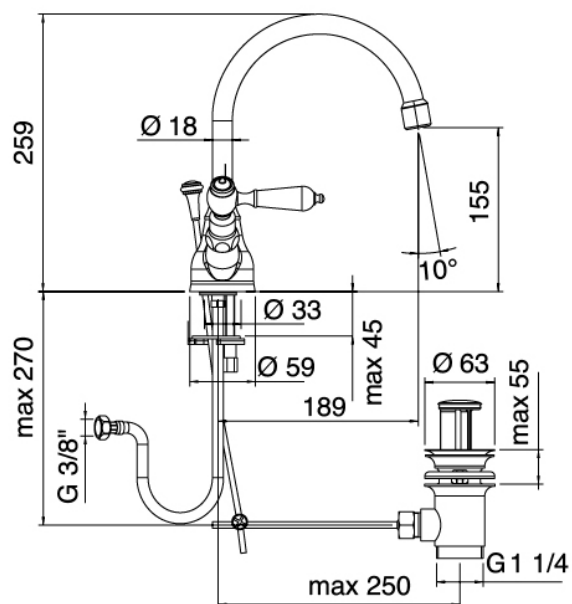

Classic - Traditioneller Waschtischarmatur

Codice kit: 2003 RLX-040

Traditionelles Einloch-Waschbecken mit drehbarem Auslauf mit Ablauf

Componenti

Einlocharmatur

Cod: 20033102A00

WT-Einlochbatterie mit Schwenkauslauf