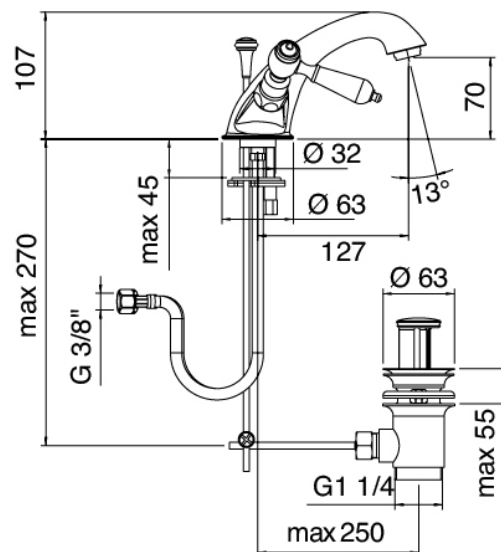

Classic - Traditioneller Waschtischarmatur

Codice kit: 2003 RLX-030

Einloch-Waschtischarmatur mit Ablaufgarnitur

Componenti

Einlocharmatur

Cod: 20032100A00

Waschtisch-Einlochbatterie

Finiture disponibili: