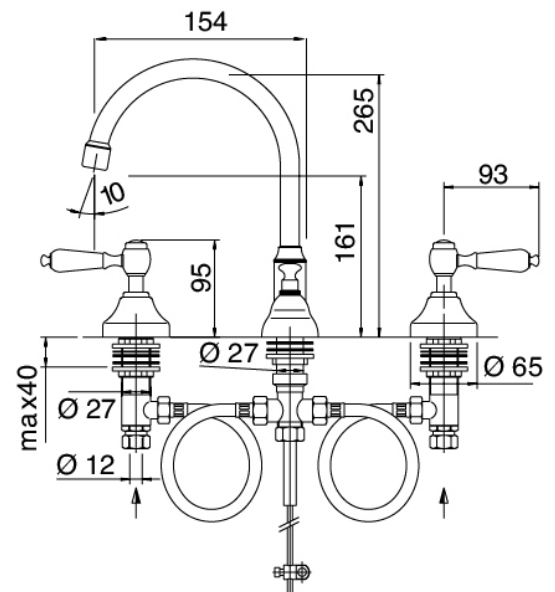

Classic - Traditioneller Waschtischarmatur

Codice kit: 2003 BLX-020

Traditioneller Waschtischarmatur mit Löchern mit umlaufendem Auslauf mit Ablauf

Componenti

Armaturen

Cod: 20030102A00

Waschtisch-3-Lochbatterie mit Schwenkauslauf