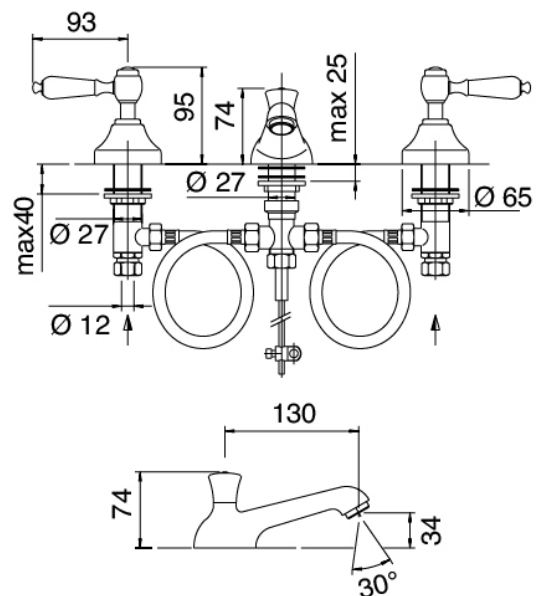

### Armaturen

Cod: 20030100A00

Waschtisch-3-Lochbatterie