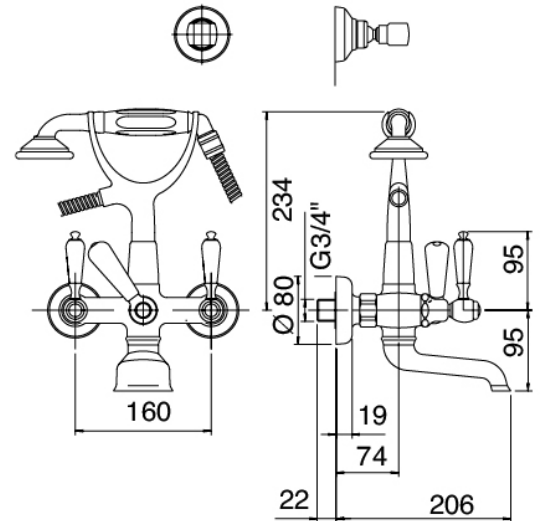

Classic - Wandmontierte Badewannenset

Codice kit: 2003 GVP-100

Klassische Wandmontierte Badewannenset – 2 Ausgänge

Componenti

Armatur mit Einlauf

Cod: 2003M401A00

Wannenbatterie Wandmont. "Victoria" 3/4" mit
Wandhalter für Handbrause