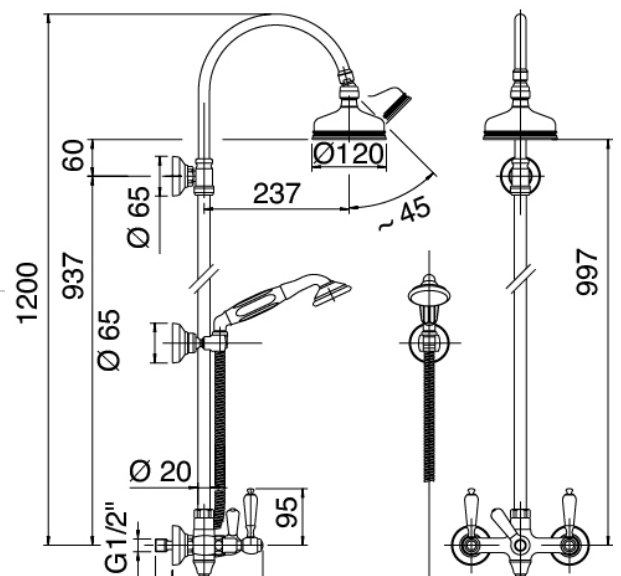

Classic - Wand Duschset

Codice kit: 2003 SDP-130

Traditionelle Außendusche mit Pole – 2 Ausgänge

Componenti

Armaturo con Ingresso

Cod: 2003N610A00

Brusebatteria a parete. Con doccia e
doccia a mano

Kopfbrause

Cod: 2900SO01A00

Brausekopf

Finiture disponibili:

finiture speciali su richiesta salvo quantitativi minimi di ordine garantiti

cromo

CRCR

brunito

BRBR