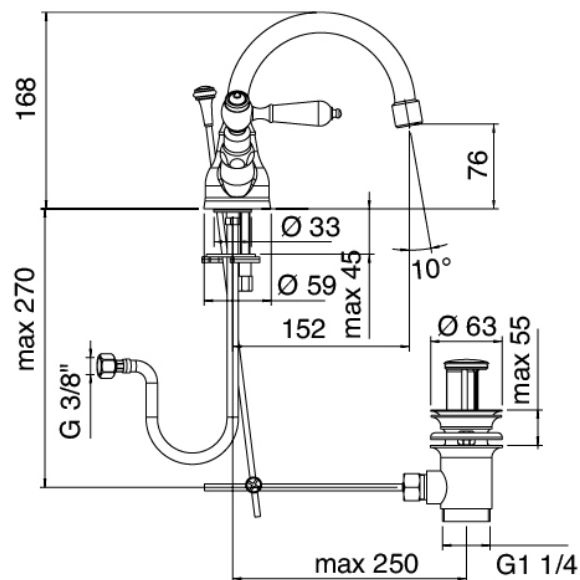

## Classic - Traditionelles Wasserstrahl-Bidet

Codice kit: 2003 RBX-080

Traditionelle Bidetarmaturen mit drehbarem Auslauf mit Ablauf

### Einlocharmatur

Cod: 20033201A00

Bidet-Einlochbatterie mit Schwenkauslauf