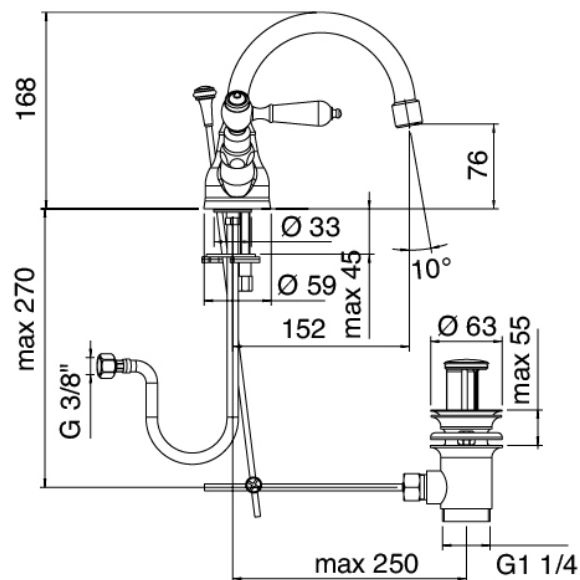

Classic - Traditionelles Wasserstrahl-Bidet

Codice kit: 2003 RBX-080

Traditionelle Bidetarmaturen mit drehbarem Auslauf mit Ablauf

Componenti

Einlocharmatur

Cod: 20033201A00

Bidet-Einlochbatterie mit Schwenkauslauf