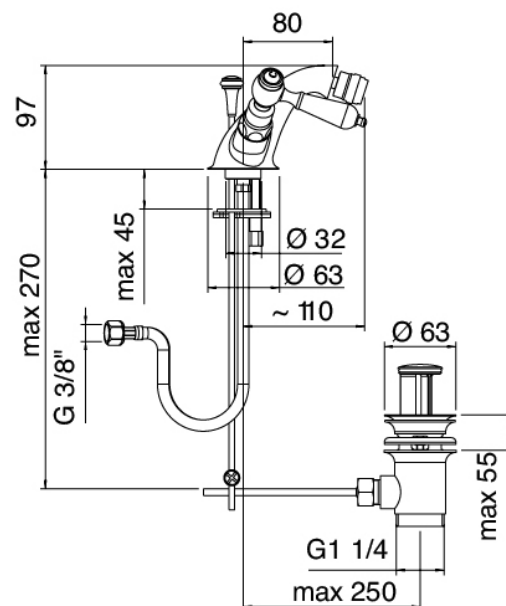

Classic - Traditionelles Wasserstrahl-Bidet

Codice kit: 2003 RBX-070

Einloch-Bidetmischbatterie mit Ablaufgarnitur

Componenti

Einlocharmatur

Cod: 20032200A00

Bidet-Batterie

Finiture disponibili: