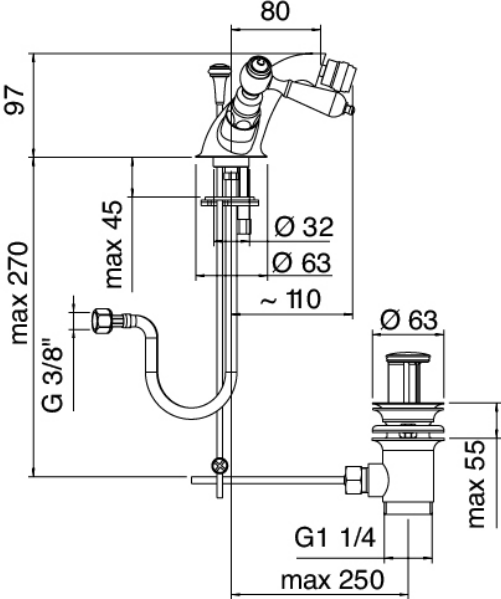

image not found or type unknown http://zazzeri.tesa.com.net/de/wp-content/uploads/2017/04/b3daf2_357a447007

Classic - Traditionelles Wasserstrahl-Bidet

Codice kit: 2003 RBX-070
Einloch-Bidetmischbatterie mit Ablaufgarnitur

Componenti

Einlocharmatur

Cod: 20032200A00
Bidet-Batterie

Finiture disponibili:

finiture speciali su richiesta salvo quantitativi minimi di ordine garantiti

cromo

CRCR

brunito