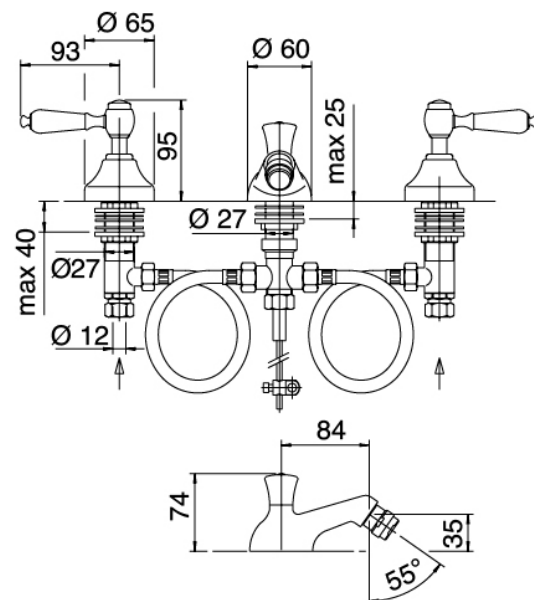

Classic - Traditionelles Wasserstrahl-Bidet

Codice kit: 2003 BBX-060

Traditionelles Bidet mit 3-Loch Wasserhähnen

Componenti

Armaturen

Cod: 20030203A00

Bidet-Dreilochbatterie

Finiture disponibili: