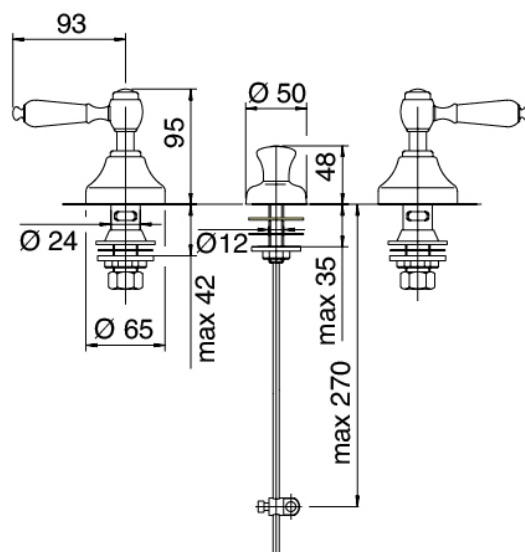

## Classic - Traditionelles Wasserstrahl-Bidet

Codice kit: 2003 BBX-050

Traditionelles Wasserstrahl-Bidet mit Wasserablauf

### Armaturen

Cod: 20030201A00

Bidet-Batterie