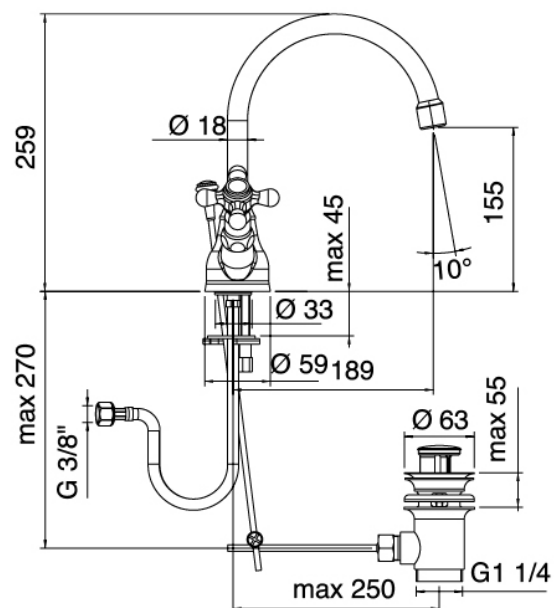

## Classic - Traditioneller Waschtischarmatur

Codice kit: 2002 RLX-040

Traditionelles Einloch-Waschbecken mit drehbarem Auslauf mit Ablauf

### Einlocharmatur

Cod: 20023102A00

Waschtisch-Einlochbatterie mit rundem  
Schwenkauslauf