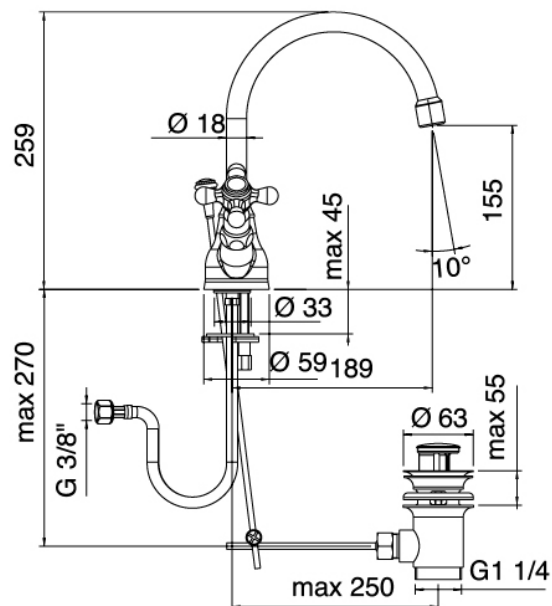

Classic - Traditioneller Waschtischarmatur

Codice kit: 2002 RLX-040

Traditionelles Einloch-Waschbecken mit drehbarem Auslauf mit Ablauf

Componenti

Einlocharmatur

Cod: 20023102A00

Waschtisch-Einlochbatterie mit rundem
Schwenkauslauf