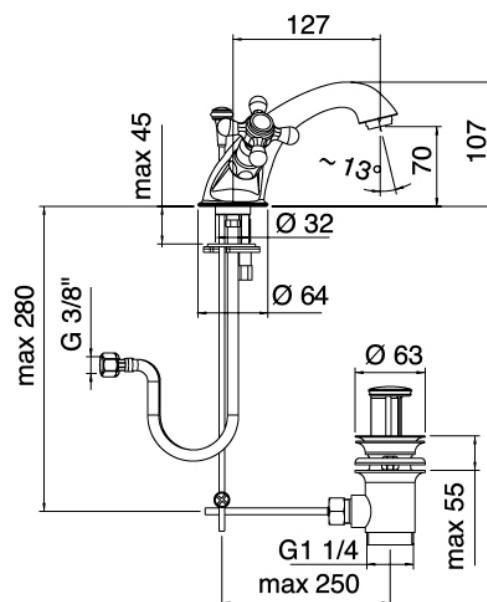

Classic - Traditioneller Waschtischarmatur

Codice kit: 2002 RLX-030

Einloch-Waschtischarmatur mit Ablaufgarnitur

Componenti

Einlocharmatur

Cod: 20022100A00

Waschtisch-Einlochbatterie

Finiture disponibili: