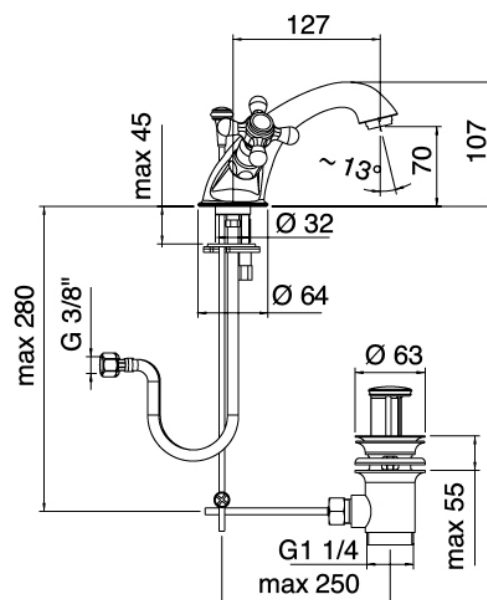

### Einlocharmatur

Cod: 20022100A00

Waschtisch-Einlochbatterie