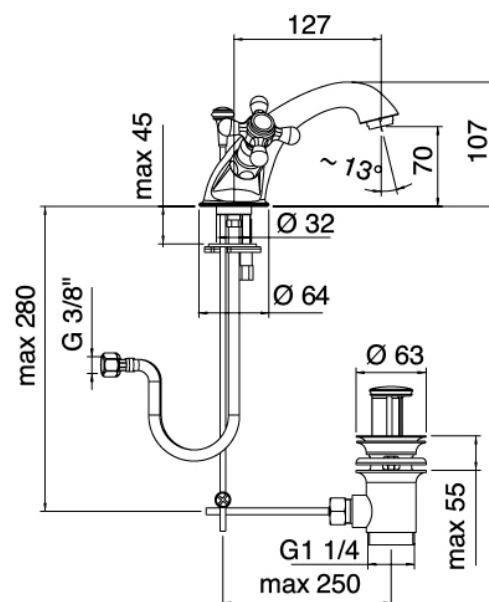

Classic - Traditioneller Waschtischarmatur

Codice kit: 2002 RLX-030

Einloch-Waschtischarmatur mit Ablaufgarnitur

Componenti

Einlocharmatur

Cod: 20022100A00

Waschtisch-Einlochbatterie

Finiture disponibili: