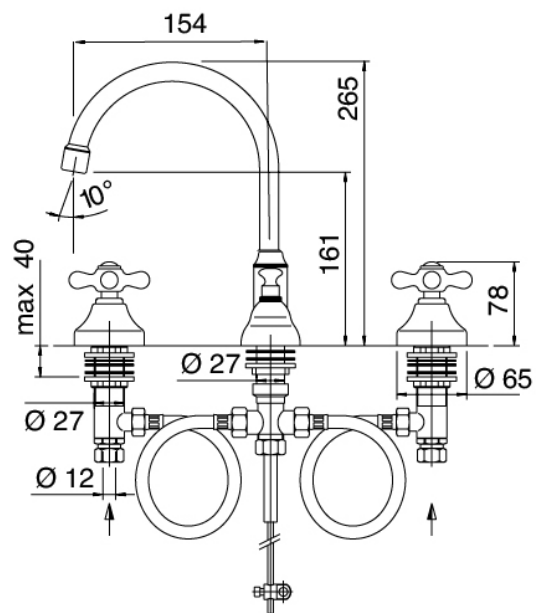

Classic - Traditioneller Waschtischarmatur

Codice kit: 2002 BLX-020

Traditioneller Waschtischarmatur mit Löchern mit umlaufendem Auslauf mit Ablauf

Componenti

Armaturen

Cod: 20020102A00

Waschtischarmatur m. Schwenkauslauf rund