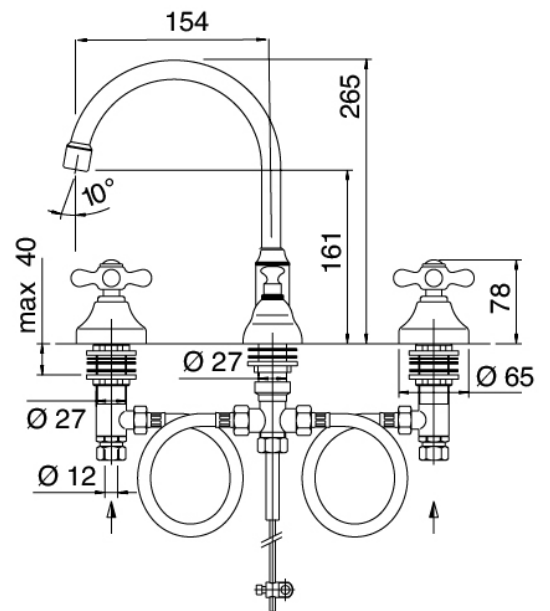

Classic - Traditioneller Waschtischarmatur

Codice kit: 2002 BLX-020

Traditioneller Waschtischarmatur mit Löchern mit umlaufendem Auslauf mit Ablauf

Componenti

Armaturen

Cod: 20020102A00

Waschtischarmatur m. Schwenkauslauf rund