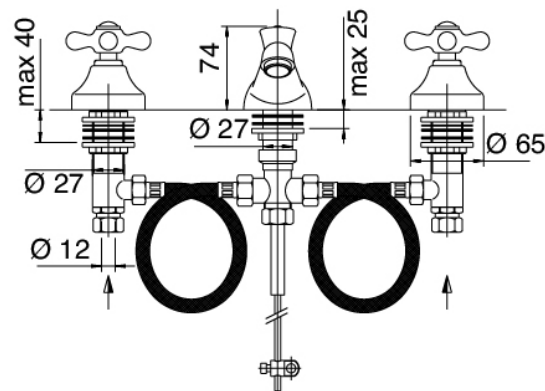

Classic - Traditioneller Waschtischarmatur

Codice kit: 2002 BLX-010

Traditioneller 3-Loch Waschtischarmatur mit Ablauf

Componenti

Armaturen

Cod: 20020100A00

3-Locher Waschtischbatterie

Finiture disponibili: