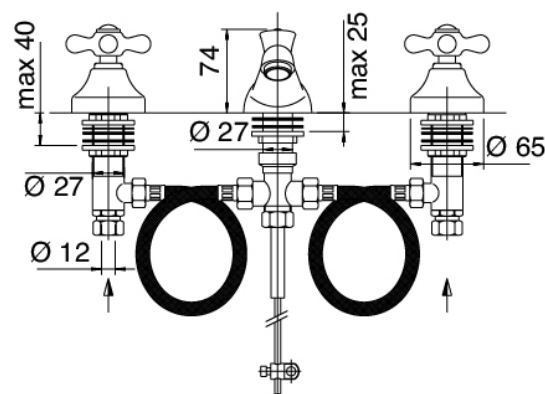

Classic - Traditioneller Waschtischarmatur

Codice kit: 2002 BLX-010

Traditioneller 3-Loch Waschtischarmatur mit Ablauf

Componenti

Armaturen

Cod: 20020100A00

3-Locher Waschtischbatterie

Finiture disponibili: