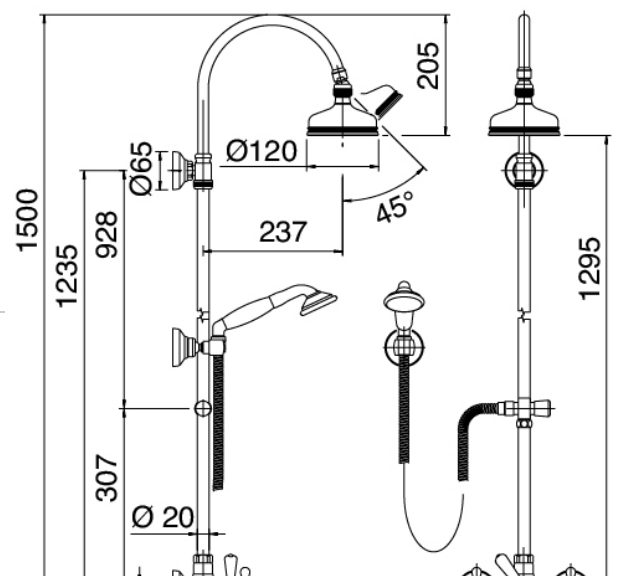

Componenti

Armaturo con Ingresso

Cod: 20020619A00

Wannenbatterie mit Kopfdusche