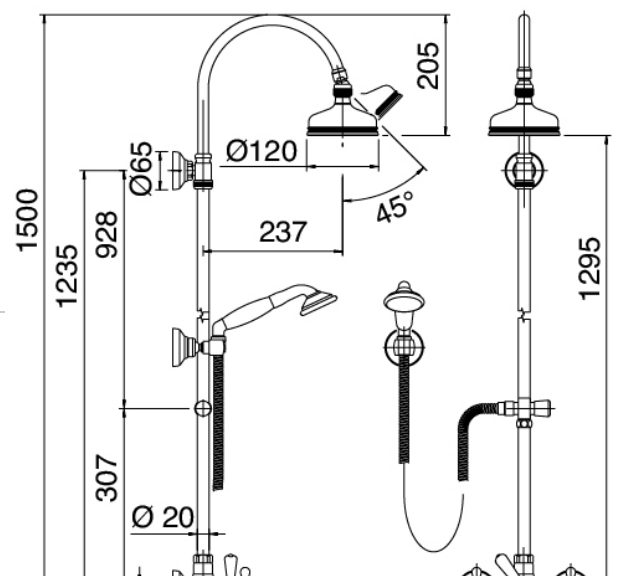

## Classic - Wannenbatterie/Außendusche

Codice kit: 2002 WDP-130

Traditionelle Wannenbatterie/Außendusche mit Pole – 3 Ausgänge

### Armaturo con Ingresso

Cod: 20020619A00

Wannenbatterie mit Kopfdusche

## Kopfbrause

---

Cod: 2900SO01A00

Brausekopf