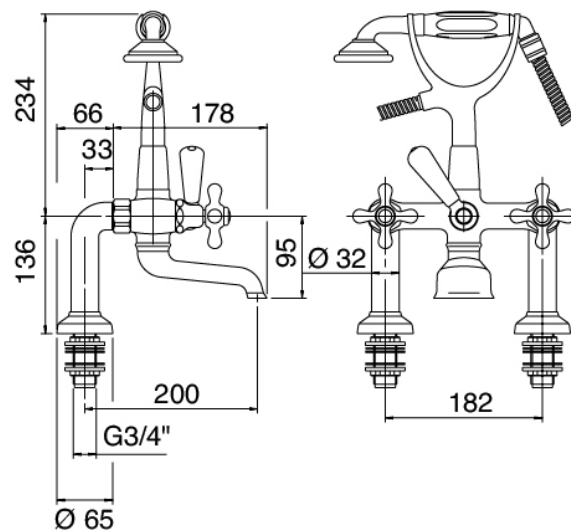

Classic - Wandmontierte Badewannenset

Codice kit: 2002 GVX-120

Klassische Wandmontierte Badewannenset – 2 Ausgänge

Componenti

Armaturo con Ingresso

Cod: 2002V401A00

Wannenbatterie Wannenrandmont. "Victoria 3/4" mit
Wandhalter für Handbrause