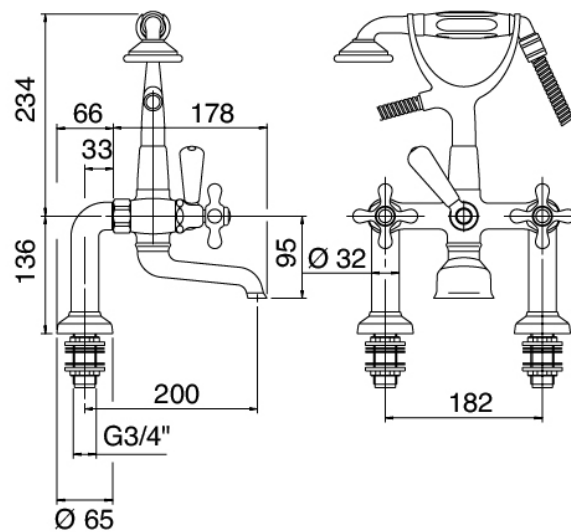

Classic - Wandmontierte Badewannenset

Codice kit: 2002 GVX-120

Klassische Wandmontierte Badewannenset – 2 Ausgänge

Componenti

Armatore mit Einlauf

Cod: 2002V401A00

Wannenbatterie Wannenrandmont. "Victoria 3/4" mit
Wandhalter für Handbrause