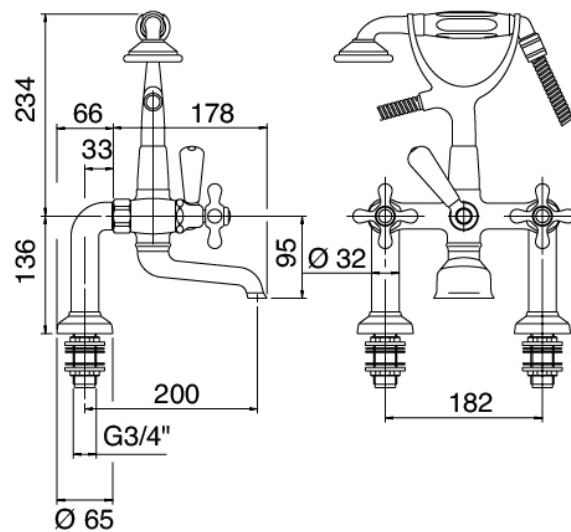

## Classic - Wandmontierte Badewannenset

Codice kit: 2002 GVX-120

Klassische Wandmontierte Badewannenset – 2 Ausgänge

## Componenti

### Armaturo con Ingresso

Cod: 2002V401A00

Wannenbatterie Wannenrandmont. "Victoria 3/4" mit  
Wandhalter für Handbrause