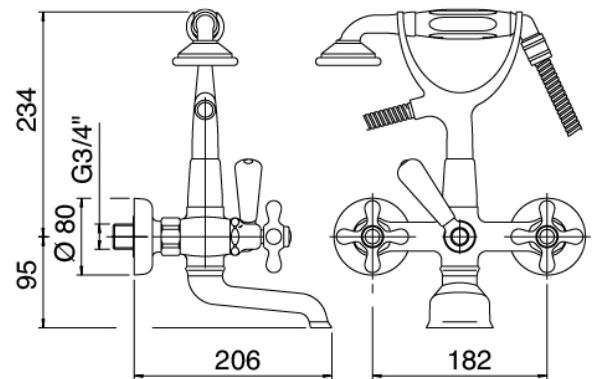

image not found or type unknown http://zazzeri.tesa.com.net/de/wp-content/uploads/2017/04/b3daf2_357a447007

Classic - Wandmontierte Badewannenset

Codice kit: 2002 GVP-100

Klassische Wandmontierte Badewannenset – 2 Ausgänge

Componenti

Armatore con Ingresso

Cod: 2002M401A00

Wannenbatterie Wandmont. "Victoria" 3/4" mit
Wandhalter für Handbrause

Finiture disponibili:

finiture speciali su richiesta salvo quantitativi minimi di ordine garantiti