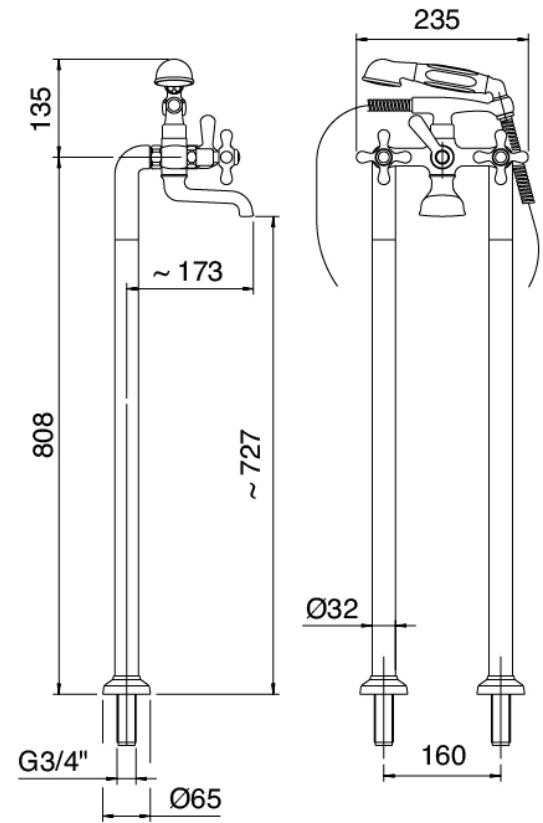

Classic - Badewanne auf Rohre gesetzt

Codice kit: 2002 GVE-110

Traditionelle Badewanne auf Rohre gesetzt – 2 Ausgänge

Componenti

Armatore mit Einlauf

Cod: 20020450A00

Wannenbatterie auf Rohren

Finiture disponibili: