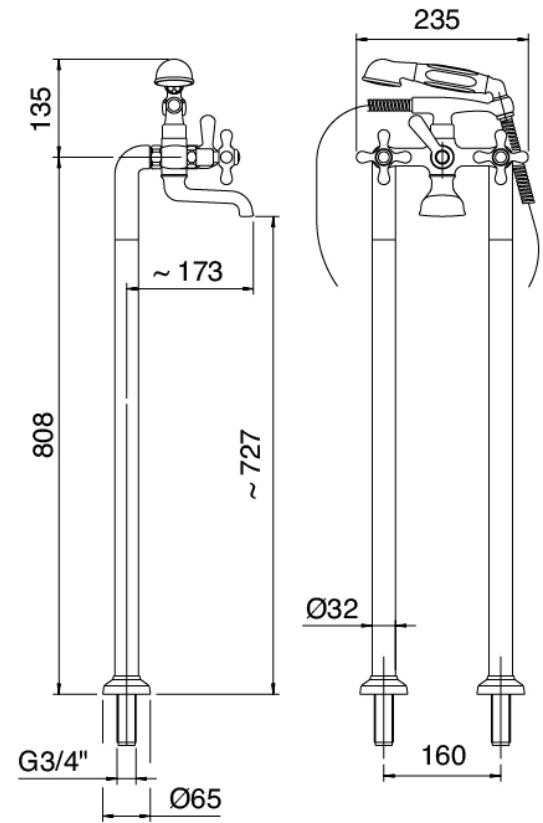

## Classic - Badewanne auf Rohre gesetzt

---

Codice kit: 2002 GVE-110

Traditionelle Badewanne auf Rohre gesetzt – 2 Ausgänge

Componenti

---

## Armatore mit Einlauf

Cod: 20020450A00

Wannenbatterie auf Rohren