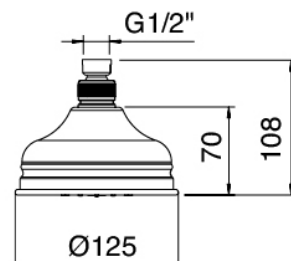

Classic - Duscharm mit Duschkopf, Brause

Codice kit: 2000 DDI-160

Duscharm mit Duschkopf, Brause und Einbaumischer – 2 Ausgänge

Componenti

Kopfbrause Wandmontage

Cod: 2900BR01A00

Schwenkbarer Brausearm

Standalone-Handbrause

Cod: 20000413A00

Duschgarnitur

Einhandmischer

Cod: 2900B401A00

UP-Duschkmischer mit Umsteller - AP-Teil

Rohteil

Cod: 2900A401A00

UP-Duschkmischer mit Umsteller - UP-Teil

Kopfbrause

Cod: 2900SO08A00

AntikalkBrausekopf D.125mm

Finiture disponibili:

finiture speciali su richiesta salvo quantitativi minimi di ordine garantiti

cromo

CRCR

brunito