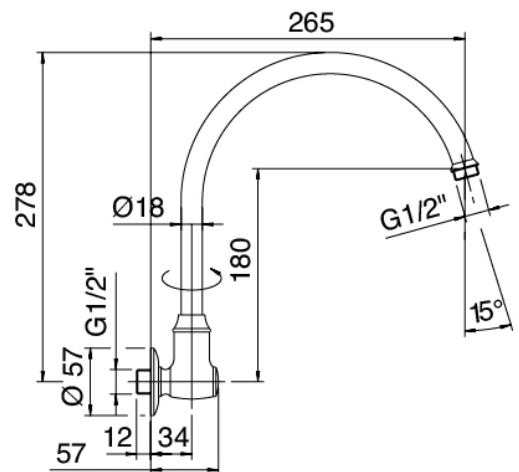

Classic - Duscharm mit Duschkopf, Brause

Codice kit: 2000 DDI-160

Duscharm mit Duschkopf, Brause und Einbaumischer – 2 Ausgänge

Componenti

Kopfbrause Wandmontage

Cod: 2900BR01A00

Schwenkbarer Brausearm

Standalone-Handbrause

Cod: 20000413A00

Duschgarnitur

Einhandmischer

Cod: 2900B401A00

UP-Duschkmischer mit Umsteller - AP-Teil

Rohteil

Cod: 2900A401A00

UP-Duschkmischer mit Umsteller - UP-Teil

Kopfbrause

Cod: 2900SO08A00

AntikalkBrausekopf D.125mm

Finiture disponibili:

finiture speciali su richiesta salvo quantitativi minimi di ordine garantiti

cromo

CRCR

brunito