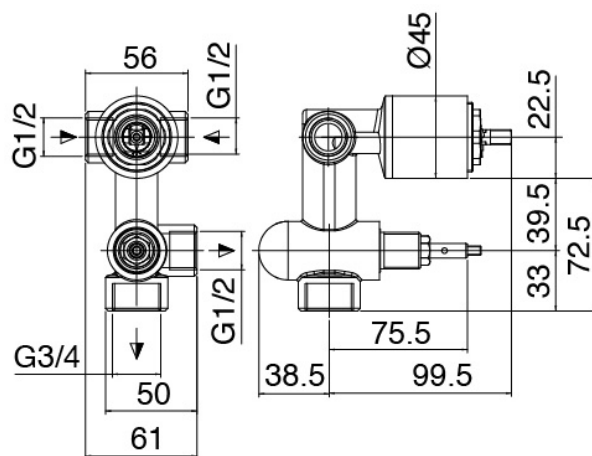

Classic - Duscharm mit Duschkopf, Brause

Codice kit: 2000 DDI-160

Duscharm mit Duschkopf, Brause und Einbaumischer – 2 Ausgänge

Componenti

Kopfbrause Wandmontage

Cod: 2900BR01A00

Schwenkbarer Brausearm

Standalone-Handbrause

Cod: 20000413A00

Duschgarnitur

Einhandmischer

Cod: 2900B401A00

UP-Duschkmischer mit Umsteller - AP-Teil

Rohteil

Cod: 2900A401A00

UP-Duschkmischer mit Umsteller - UP-Teil

Kopfbrause

Cod: 2900SO08A00

AntikalkBrausekopf D.125mm

Finiture disponibili:

finiture speciali su richiesta salvo quantitativi minimi di ordine garantiti

cromo

CRCR

brunito