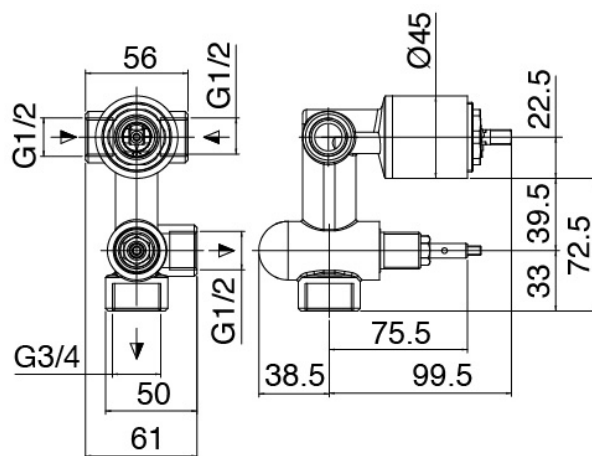

Classic - Duscharm mit Duschkopf, Brause

Codice kit: 2000 DDI-160

Duscharm mit Duschkopf, Brause und Einbaumischer – 2 Ausgänge

Componenti

Kopfbrause Wandmontage

Cod: 2900BR01A00

Schwenkbarer Brausearm

Standalone-Handbrause

Cod: 20000413A00

Duschgarnitur

Einhandmischer

Cod: 2900B401A00

UP-Duschmischer mit Umsteller - AP-Teil

Rohteil

Cod: 2900A401A00

UP-Duschmischer mit Umsteller - UP-Teil

Kopfbrause

Cod: 2900SO08A00

AntikalkBrausekopf D.125mm

Finiture disponibili:

finiture speciali su richiesta salvo quantitativi minimi di ordine garantiti

cromo

CRCR

brunito