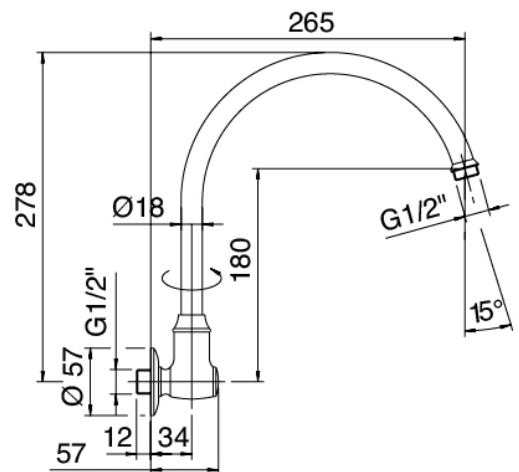

Classic - Duscharm mit Duschkopf, Brause

Codice kit: 2000 DDI-160

Duscharm mit Duschkopf, Brause und Einbaumischer – 2 Ausgänge

Componenti

Kopfbrause Wandmontage

Cod: 2900BR01A00

Schwenkbarer Brausearm

Standalone-Handbrause

Cod: 20000413A00

Duschgarnitur

Einhandmischer

Cod: 2900B401A00

UP-Duschmischer mit Umsteller - AP-Teil

Rohteil

Cod: 2900A401A00

UP-Duschmischer mit Umsteller - UP-Teil

Kopfbrause

Cod: 2900SO08A00

AntikalkBrausekopf D.125mm

Finiture disponibili:

finiture speciali su richiesta salvo quantitativi minimi di ordine garantiti

cromo

CRCR

brunito