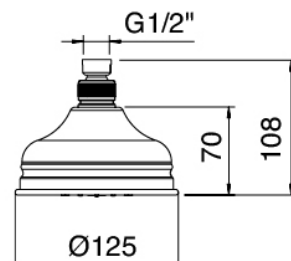

Classic - Duscharm mit Duschkopf, Brause

Codice kit: 2000 DDI-160

Duscharm mit Duschkopf, Brause und Einbaumischer – 2 Ausgänge

Componenti

Kopfbrause Wandmontage

Cod: 2900BR01A00

Schwenkbarer Brausearm

Standalone-Handbrause

Cod: 20000413A00

Duschgarnitur

Einhandmischer

Cod: 2900B401A00

UP-Duschmischer mit Umsteller - AP-Teil

Rohteil

Cod: 2900A401A00

UP-Duschmischer mit Umsteller - UP-Teil

Kopfbrause

Cod: 2900SO08A00

AntikalkBrausekopf D.125mm

Finiture disponibili:

finiture speciali su richiesta salvo quantitativi minimi di ordine garantiti

cromo

CRCR

brunito