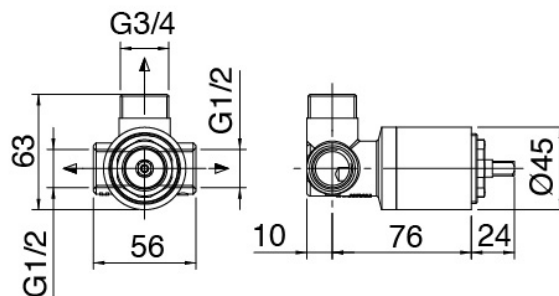

Cod: 2900B402A00

UP-Duschmischer - AP-Teil

Rohteil

Cod: 2900A402A00

UP-Duschmischer - UP-Teil

Finiture disponibili:

finiture speciali su richiesta salvo quantitativi minimi di ordine garantiti

cromo