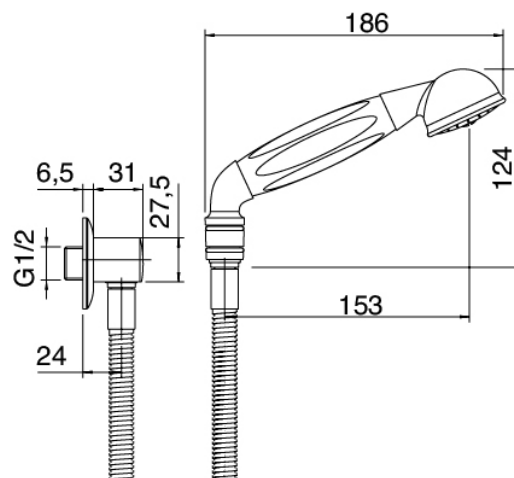

Componenti

Brausegestänge

Cod: 2000A419A00

Gleitstange für Handbrause

Handbrause

Cod: 2000Q417A00

Duschgarnitur mit Wandanschlussbogen für
Gleitstange

Einhandmischer

Cod: 2900B402A00

UP-Duschmischer - AP-Teil

Rohteil

Cod: 2900A402A00

UP-Duschmischer - UP-Teil

Finiture disponibili:

finiture speciali su richiesta salvo quantitativi minimi di ordine garantiti

cromo