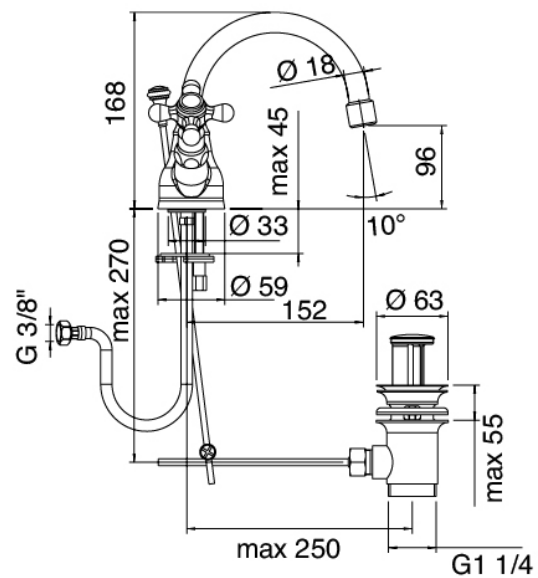

### Einlochmatur

Cod: 20023201A00

Bidet-Einlochbatterie mit Schwenkauslauf