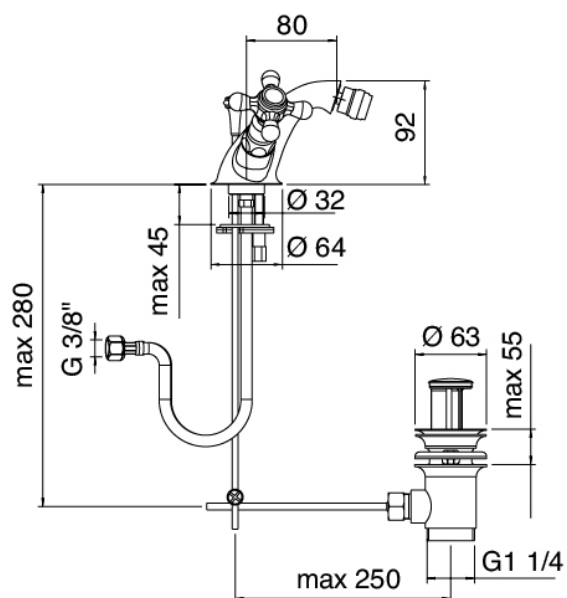

Classic - Traditionelles Wasserstrahl-Bidet

Codice kit: 2002 RBX-070

Einloch-Bidetmischbatterie mit Ablaufgarnitur

Componenti

Einlocharmatur

Cod: 20022200A00

Bidet-Einlochbatterie

Finiture disponibili: