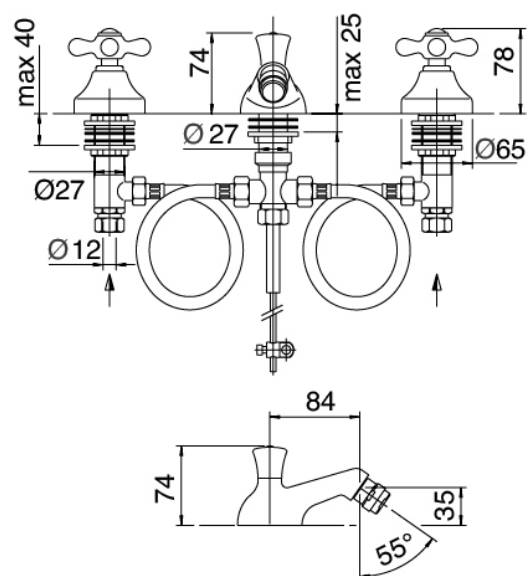

Classic - Traditionelles Wasserstrahl-Bidet

Codice kit: 2002 BBX-060

Traditionelles Bidet mit 3-Loch Wasserhähnen

Componenti

Armaturen

Cod: 20020203A00

3-Locher Bidetbatterie

Finiture disponibili: