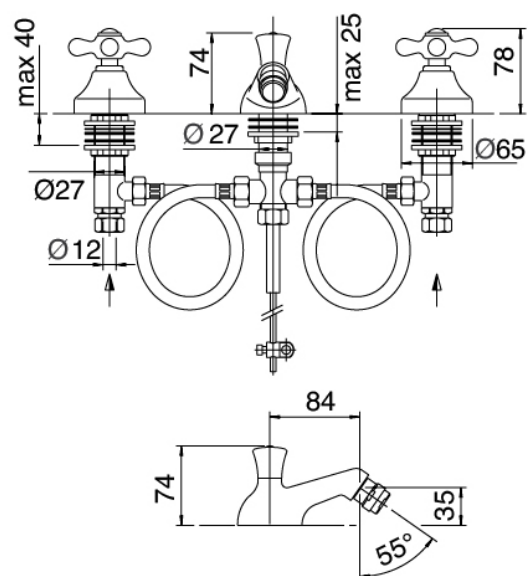

## Classic - Traditionelles Wasserstrahl-Bidet

Codice kit: 2002 BBX-060

Traditionelles Bidet mit 3-Loch Wasserhähnen

### Armaturen

Cod: 20020203A00

3-Locher Bidetbatterie