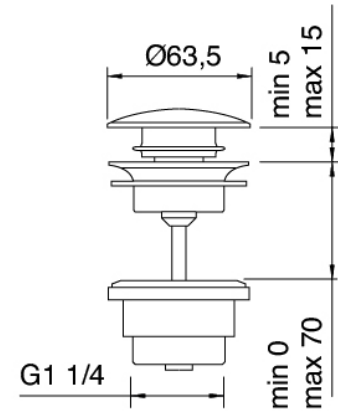

Componenti

Einhandmischer

Cod: 36001010A00

Waschtisch-Einhandbatterie ohne Ablauf

Druck-Exzenterstopfen

Cod: 2900K302A00
Abfluss mit Druckknopf

Finiture disponibili:

finiture speciali su richiesta salvo quantitativi minimi di ordine garantiti