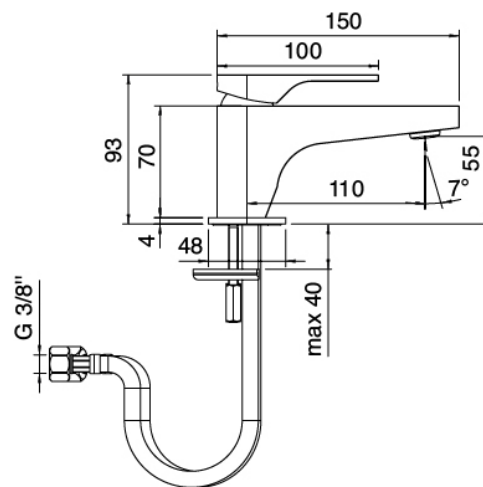

image not found or type unknown http://zazzeri.tesa.com.net/de/wp-content/uploads/2017/04/b3daf2_357a447007

Modern - Waschtisch-Einhandbatterie

Codice kit: 3600 MLX-130

Waschtisch-Einhandbatterie mit Ablauf

Componenti

Einhandmischer

Cod: 36001010A00

Waschtisch-Einhandbatterie ohne Ablauf

Druck-Exzenterstopfen

Cod: 2900K302A00
Abfluss mit Druckknopf

Finiture disponibili:

finiture speciali su richiesta salvo quantitativi minimi di ordine garantiti