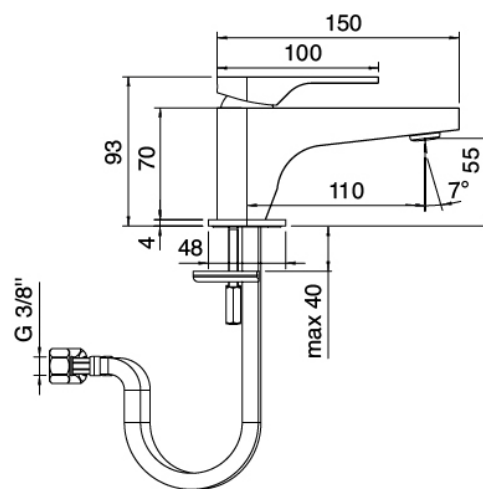

image not found or type unknown http://zazzeri.tesa.com.net/de/wp-content/uploads/2017/04/b3daf2_357a447007

Modern - Waschtisch-Einhandbatterie

Codice kit: 3600 MLX-130

Waschtisch-Einhandbatterie mit Ablauf

Componenti

Einhandmischer

Cod: 36001010A00

Waschtisch-Einhandbatterie ohne Ablauf

Druck-Exzenterstopfen

Cod: 2900K302A00

Abfluss mit Druckknopf

Finiture disponibili: