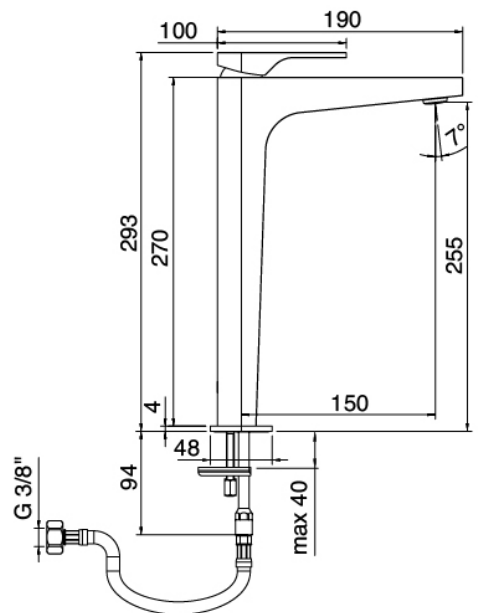

### Einhandmischer

Cod: 36001099A00

Waschtisch-Einhandbatterie ohne Ablauf