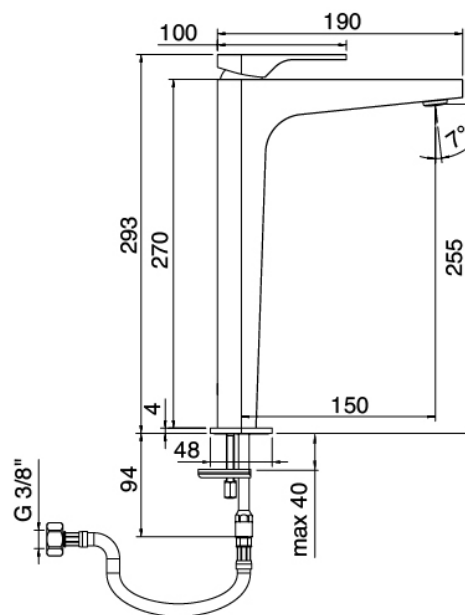

Modern - Waschtisch-Einhandbatterie

Codice kit: 3600 MLX-020

Waschtisch-Einhandbatterie mit Ablauf

Componenti

Einhandmischer

Cod: 36001099A00

Waschtisch-Einhandbatterie ohne Ablauf

Druck-Exzenterstopfen

Cod: 2900K302A00

Abfluss mit Druckknopf

Finiture disponibili:

finiture speciali su richiesta salvo quantitativi minimi di ordine garantiti

cromo

CRCR

acciaio spazzolato

ASAS