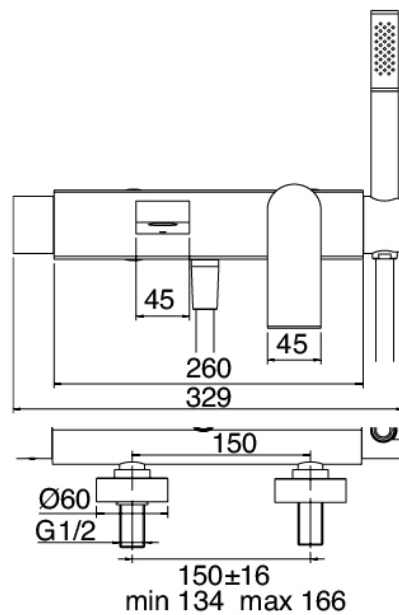

Modern - Wandmontierte Badewannenset

Codice kit: 3600 EVP-060

Wandmontierter Wannenset – 2 Ausgänge

Componenti

Mischereinheit mit Einlauf

Cod: 36001400A00

Wannen-Einhandbatterie

Finiture disponibili: