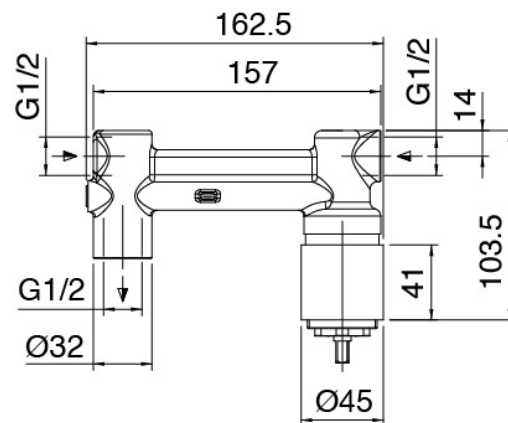

### Mischereinheit mit Einlauf

---

Cod: 3600I401AA0

Wannenbatterie UP-Mont. - Sichtbare Teile

## Rohteil

Cod: 2900B113A00

UP-montiert Wand-Waschtischbatterie - UP-Teil