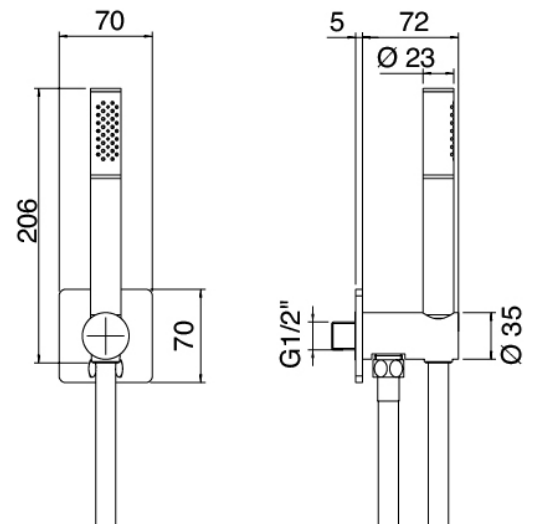

Modern - Duscharm mit Duschkopf, Brause

Codice kit: 3600 DDI-110

Duscharm mit Duschkopf, Brause und Einbaumischer – 2 Ausgänge

Componenti

Standalone-Handbrause

Cod: 31000414A00

Duschgarnitur

Einhandmischer

Cod: 3600A401A00

UP-Duschkmischer mit Umsteller - AP-Teil

Rohteil

Cod: 2900A401A00

UP-Duschkmischer mit Umsteller - UP-Teil

Kopfbrause

Cod: 3600SO04A00

Prismatisch kopfbrause