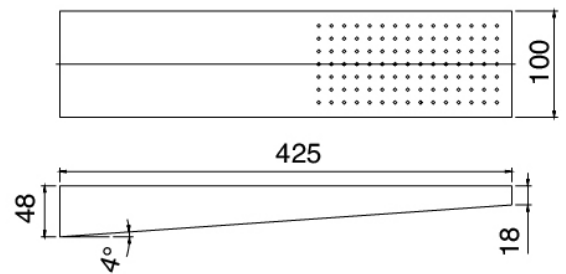

Modern - Duscharm mit Duschkopf, Brause

Codice kit: 3600 DDI-110

Duscharm mit Duschkopf, Brause und Einbaumischer – 2 Ausgänge

Componenti

Standalone-Handbrause

Cod: 31000414A00

Duschgarnitur

Einhandmischer

Cod: 3600A401A00

UP-Duschkmischer mit Umsteller - AP-Teil

Rohteil

Cod: 2900A401A00

UP-Duschkmischer mit Umsteller - UP-Teil

Kopfbrause

Cod: 3600SO04A00

Prismatisch kopfbrause