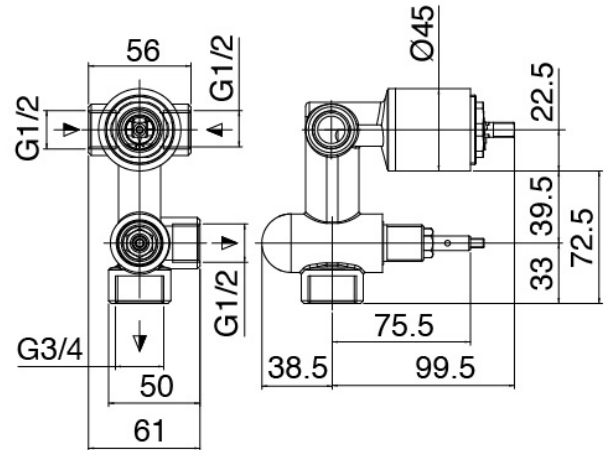

Modern - Duscharm mit Duschkopf, Brause

Codice kit: 3600 DDI-110

Duscharm mit Duschkopf, Brause und Einbaumischer – 2 Ausgänge

Componenti

Standalone-Handbrause

Cod: 31000414A00

Duschgarnitur

Einhandmischer

Cod: 3600A401A00

UP-Duschkmischer mit Umsteller - AP-Teil

Rohteil

Cod: 2900A401A00

UP-Duschkmischer mit Umsteller - UP-Teil

Kopfbrause

Cod: 3600SO04A00

Prismatisch kopfbrause