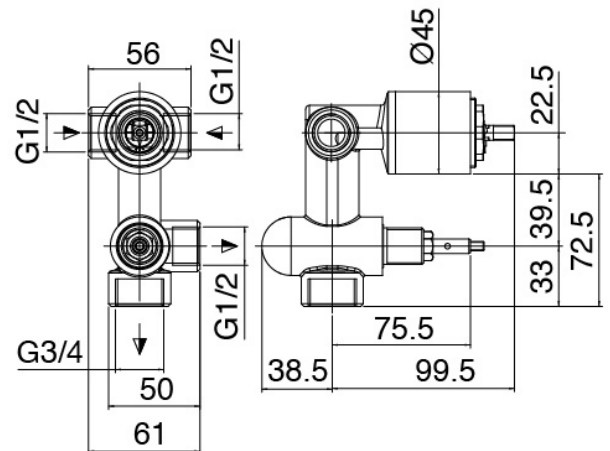

Modern - Duscharm mit Duschkopf, Brause

Codice kit: 3600 DDI-100

Duscharm mit Duschkopf, Brause und Einbaumischer – 2 Ausgänge

Componenti

Brausearm

Cod: 3600BR01A00

Brausearm

Standalone-Handbrause

Cod: 31000413A00

Duschgarnitur mit Wandanschluss und runde Platte

Einhandmischer

Cod: 3600A401A00

UP-Duschmischer mit Umsteller - AP-Teil

Rohteil

Cod: 2900A401A00

UP-Duschmischer mit Umsteller - UP-Teil

Kopfbrause

Cod: 3600SO03A00

Antikalk-Messingkopfbrause D.300 mm

Finiture disponibili:

finiture speciali su richiesta salvo quantitativi minimi di ordine garantiti

cromo

CRCR

acciaio spazzolato