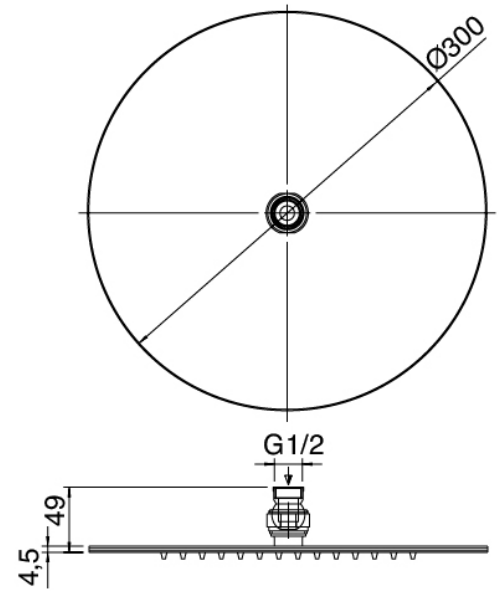

Kopfbrause

Cod: 3600SO03A00

Antikalk-Messingkopfbrause D.300 mm

Finiture disponibili:

finiture speciali su richiesta salvo quantitativi minimi di ordine garantiti

cromo

CRCR

acciaio spazzolato

ASAS