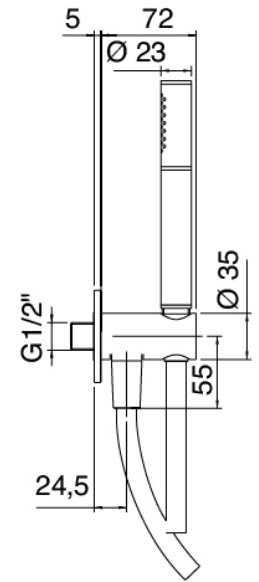

## Modern - Duscharm mit Duschkopf, Brause

---

Codice kit: 3600 DDI-090

Duscharm mit Duschkopf, Brause und Einbaumischer – 2 Ausgänge

### **Brausearm**

---

Cod: 3600BR01A00

Brausearm

### Standalone-Handbrause

Cod: 31000413A00

Duschgarnitur mit Wandanschluss und runde Platte

### Rohteil

Cod: 2900A401A00

UP-Duschmischer mit Umsteller - UP-Teil