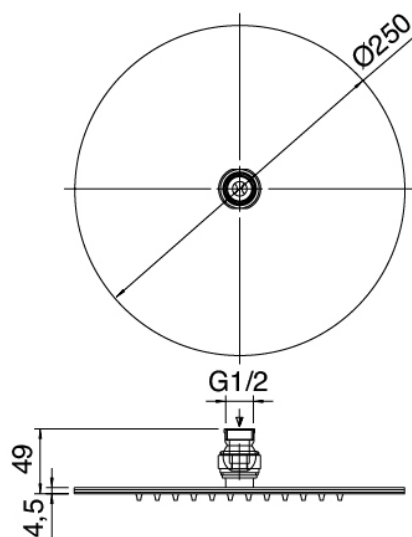

Kopfbrause

Cod: 3600SO02A00

Antikalk-Messingkopfbrause D.250 mm

Finiture disponibili:

finiture speciali su richiesta salvo quantitativi minimi di ordine garantiti

cromo

CRCR

acciaio spazzolato

ASAS