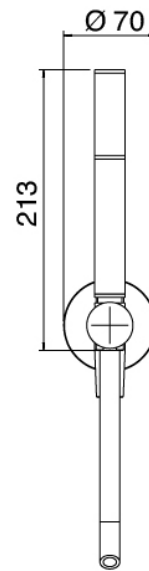

## Modern - Duscharm mit Duschkopf, Brause

---

Codice kit: 3600 DDI-090

Duscharm mit Duschkopf, Brause und Einbaumischer – 2 Ausgänge

### **Brausearm**

---

Cod: 3600BR01A00

Brausearm

### Standalone-Handbrause

Cod: 31000413A00

Duschgarnitur mit Wandanschluss und runde Platte

### Rohteil

Cod: 2900A401A00

UP-Duschmischer mit Umsteller - UP-Teil