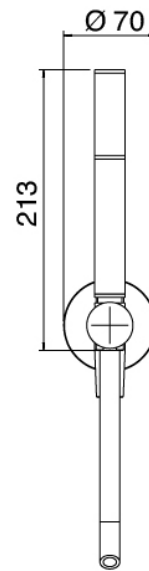

## Modern - Duscharm mit Duschkopf, Brause

---

Codice kit: 3600 DDI-080

Duscharm mit Duschkopf, Brause und Einbaumischer – 2 Ausgänge

### **Brausearm**

---

Cod: 3600BR01A00

Brausearm

### Standalone-Handbrause

Cod: 31000413A00

Duschgarnitur mit Wandanschluss und runde Platte

### Rohteil

Cod: 2900A401A00

UP-Duschmischer mit Umsteller - UP-Teil