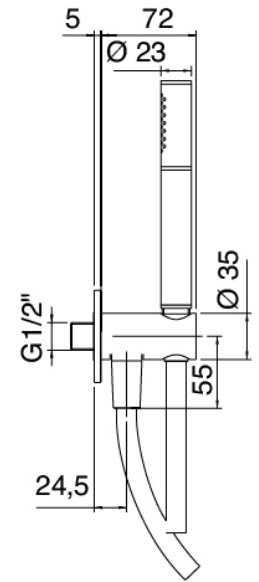

## Modern - Duscharm mit Duschkopf, Brause

---

Codice kit: 3600 DDI-080

Duscharm mit Duschkopf, Brause und Einbaumischer – 2 Ausgänge

### **Brausearm**

---

Cod: 3600BR01A00

Brausearm

### Standalone-Handbrause

Cod: 31000413A00

Duschgarnitur mit Wandanschluss und runde Platte

### Rohteil

Cod: 2900A401A00

UP-Duschmischer mit Umsteller - UP-Teil