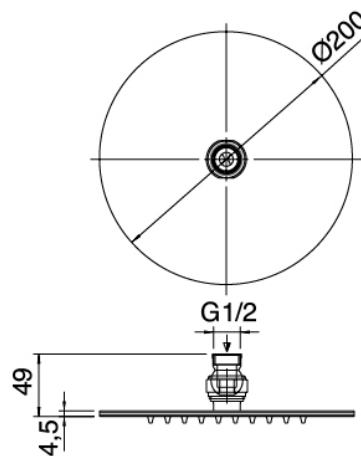

Kopfbrause

Cod: 3600SO01A00

Antikalk-Messingkopfbrause D.200 mm

Finiture disponibili:

finiture speciali su richiesta salvo quantitativi minimi di ordine garantiti

cromo

CRCR

acciaio spazzolato

ASAS