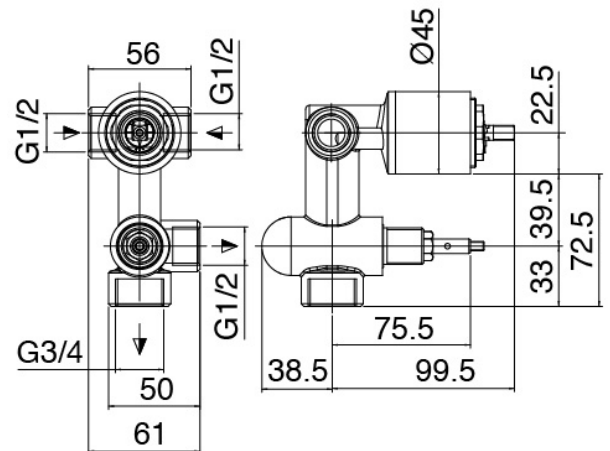

### Standalone-Handbrause

Cod: 31000413A00

Duschgarnitur mit Wandanschluss und runde Platte

### Rohteil

Cod: 2900A401A00

UP-Duschmischer mit Umsteller - UP-Teil