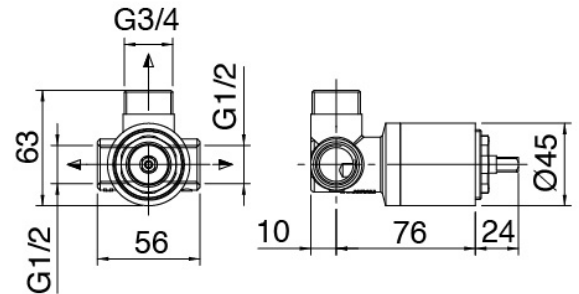

Componenti

Handbrause

Cod: 3600E417A00
Antikalkhandbrause-Set D.105 mm

Einhandmischer

Cod: 3600A402A00
UP-Duschkmischer - AP-Teil

Rohteil

Cod: 2900A402A00
UP-Duschkmischer - UP-Teil

Finiture disponibili: