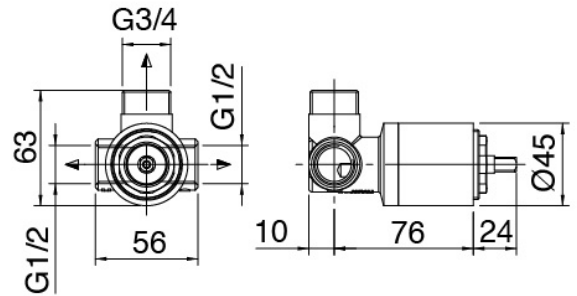

Handbrause

Cod: 3600E417A00

Antikalkhandbrause-Set D.105 mm

Einhandmischer

Cod: 3600A402A00

UP-Duschkmischer - AP-Teil

Rohteil

Cod: 2900A402A00

UP-Duschkmischer - UP-Teil

Finiture disponibili:

---

finiture speciali su richiesta salvo quantitativi minimi di ordine garantiti

cromo

CRCR

acciaio spazzolato

ASAS